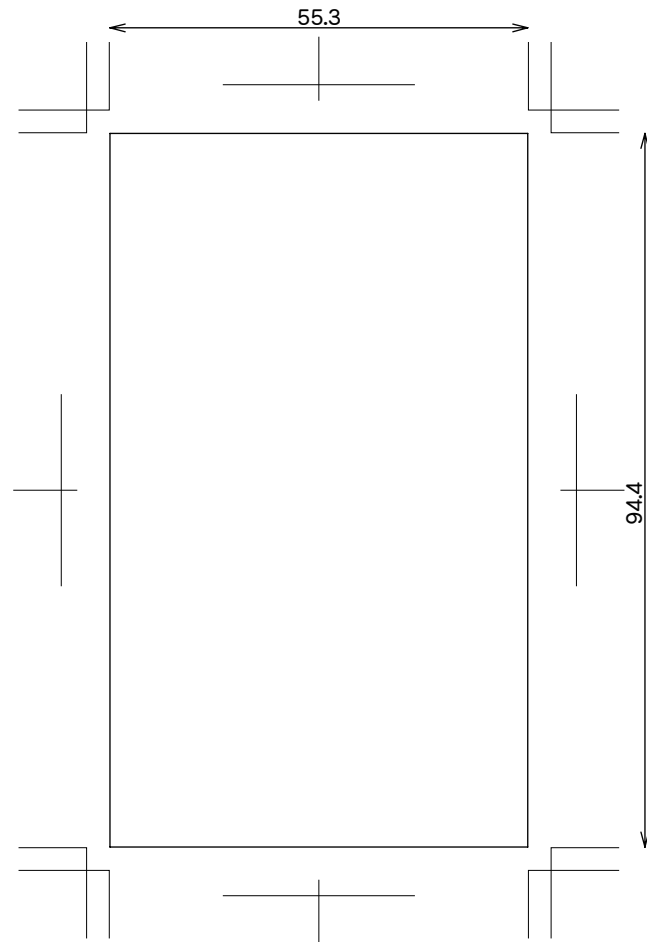

(印刷範囲)
PLに対し前後3mmずつ、計6mm開ける。

得意先名		御中			
品名		BEAUTE 120-1P 印刷範囲			尺度 1:1
材質		PET	図面番号	00516-p	
製図	検図	検図	検図	日付	2012.4.13
齊藤				椿化工(株)	