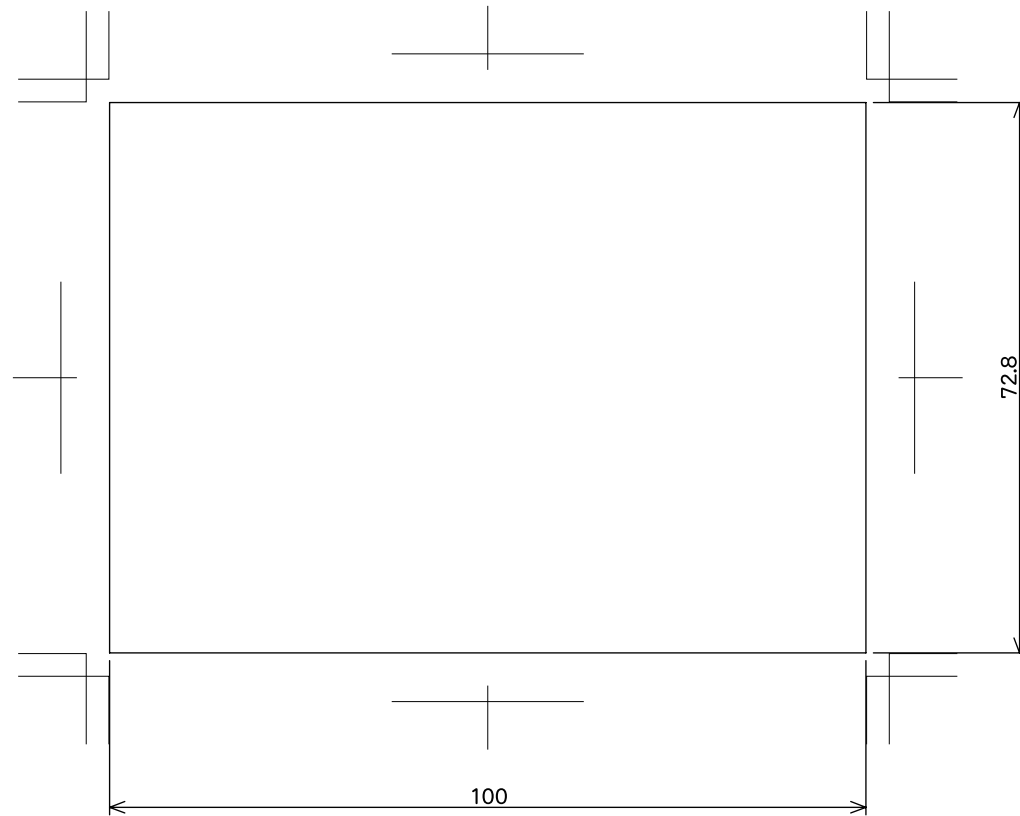

印刷範囲

72.8

21.5

φ70.3

(印刷範囲)

PLに対し前後5mmずつ、計10mm開ける

100

72.8

得意先名	御中				
品名					尺度 1:1
	BEAU 400-1 印刷範囲図				
材質	PE		図面番号	00830p	
製図	検図	検図	検図	日付	2017.9.7
山岸				椿化工(株)	