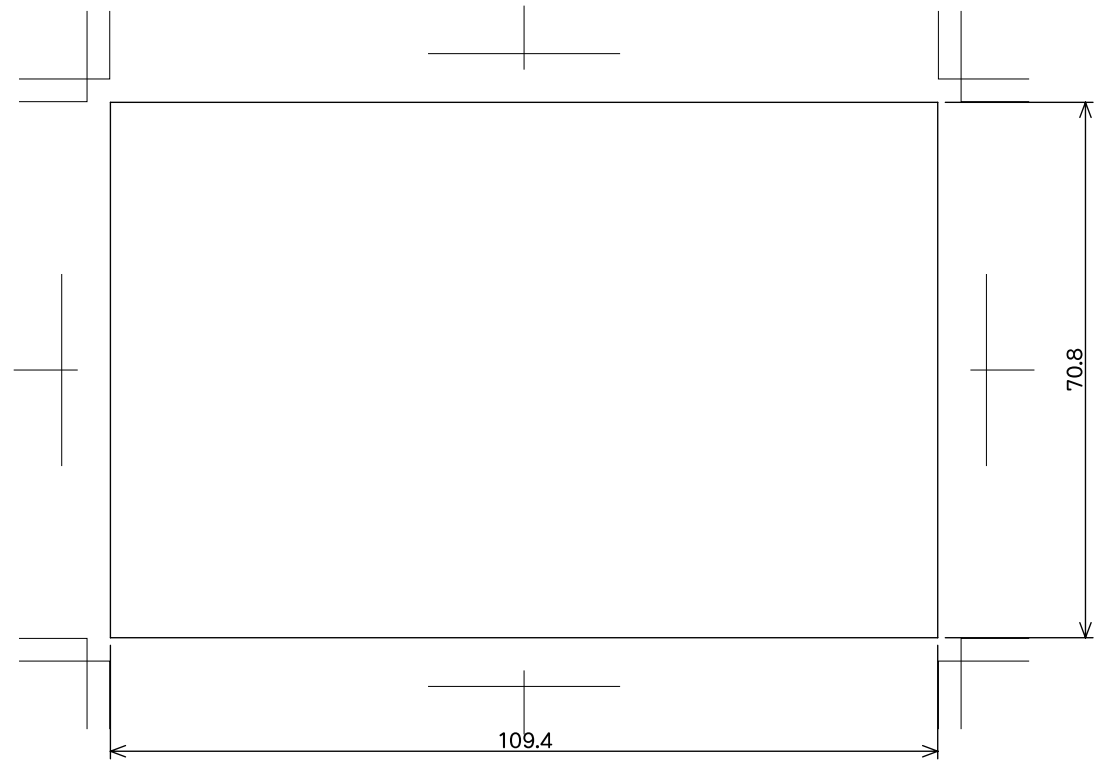

(印刷範囲)
PLに対し前後5mmずつ、計10mm開ける

得意先名		御中			
品名		BEAU 500-1 印刷範囲図		尺度	1:1
材質		図面番号		00608p	
製図	検図	検図	検図	日付	2013.12.4
齊藤				椿化工(株)	