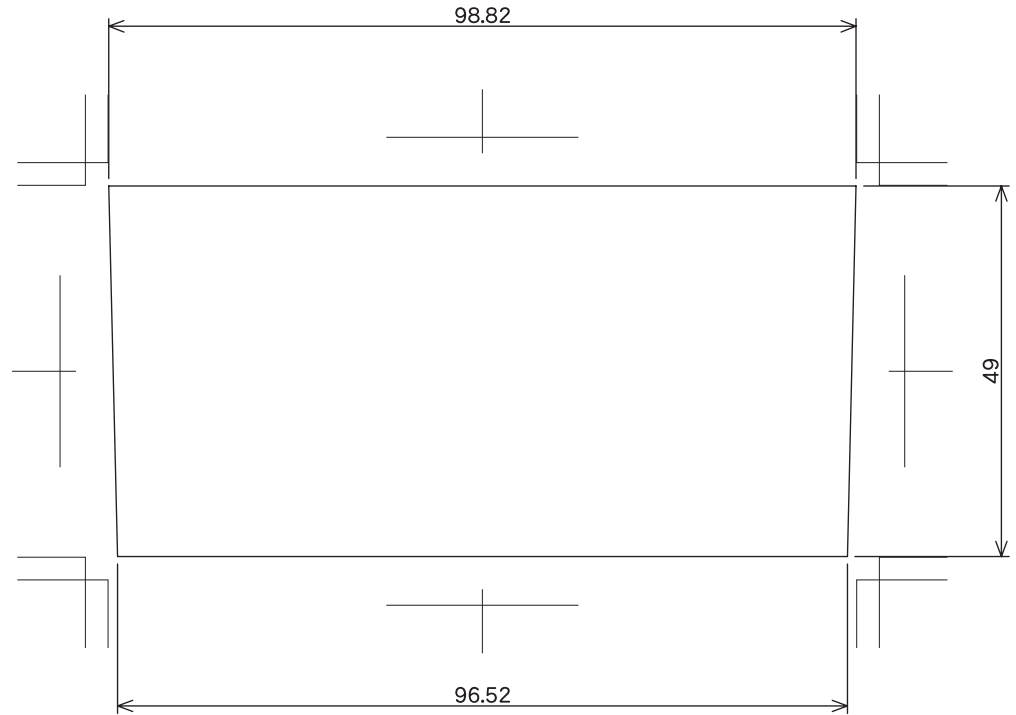

(印刷範囲)
PLに対して前後3mmずつ、計6mm開ける

得意先名	御中					
品名	COU 250 印刷範囲図				尺度	1:1
	材質		PET	図面番号	01041p	
製図	検図	検図	検図	日付	2021.11.19	
白石				椿化工株式会社		