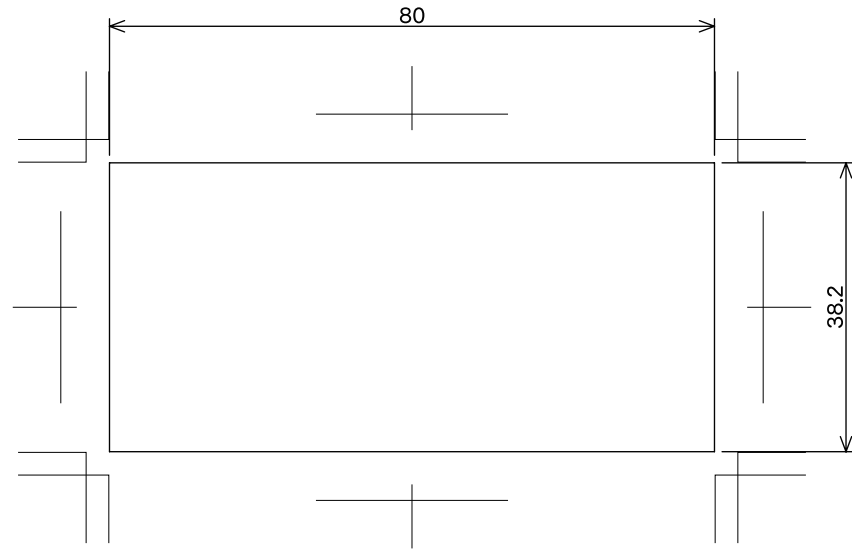

(印刷範囲)  
PLに対し前後3mmずつ、計6mm開ける

得意先名	御中					
品名	CUL 150 印刷範囲				尺度	1:1
	材質		PET	図面番号	00565-p	
製図	検図	検図	検図	日付	2013.5.7	
齊藤				椿化工(株)		