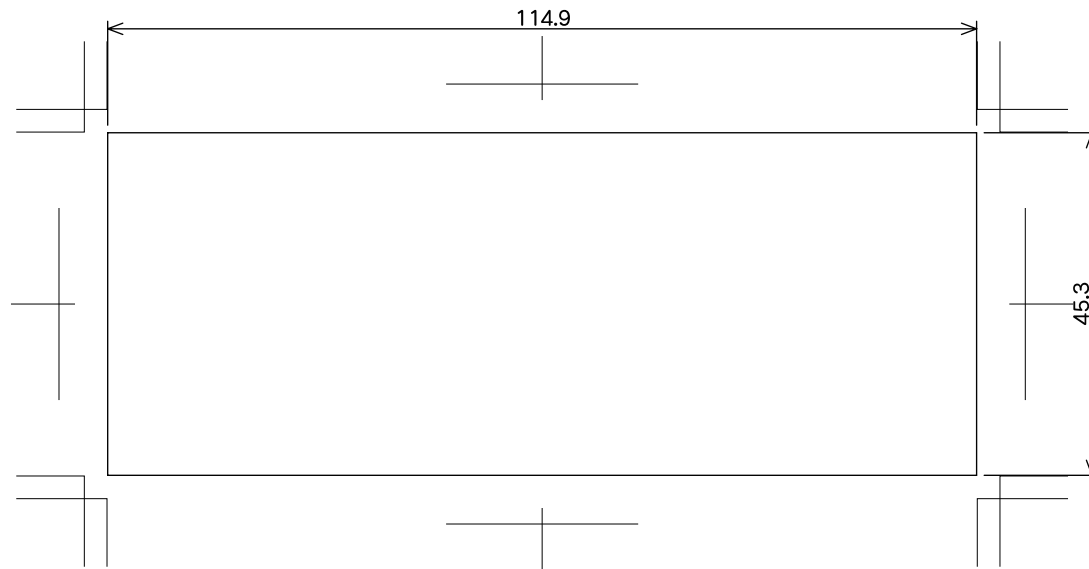

(印刷範囲)
PLに対して前後合わせて15mm開ける事

得意先名					御中
品名	CUL 400 印刷範囲			尺度	1:1
材質	PET	図面番号	00556-p		
製図	検図	検図	検図	日付	2013.5.7
齊藤				椿化工(株)	