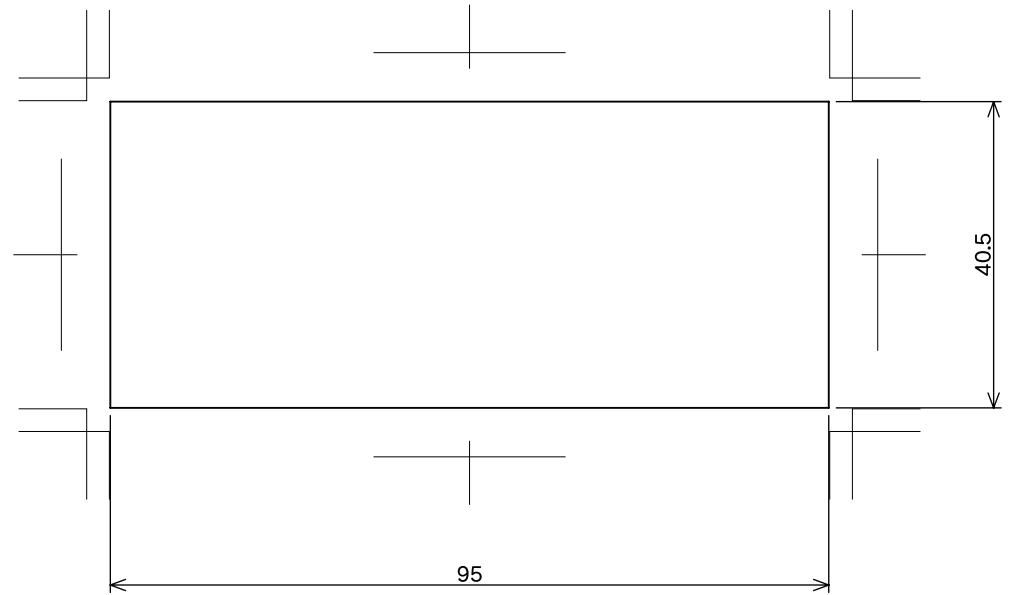

(印刷範囲)  
PLに対し前後5mmずつ、計10mm開ける

得意先名	御中				
品名	FESSES 200 印刷範囲図			尺度	1:1
材質	PET	図面番号	00722p		
製図	検図	検図	検図	日付	2015.9.24
山岸				椿化工(株)	