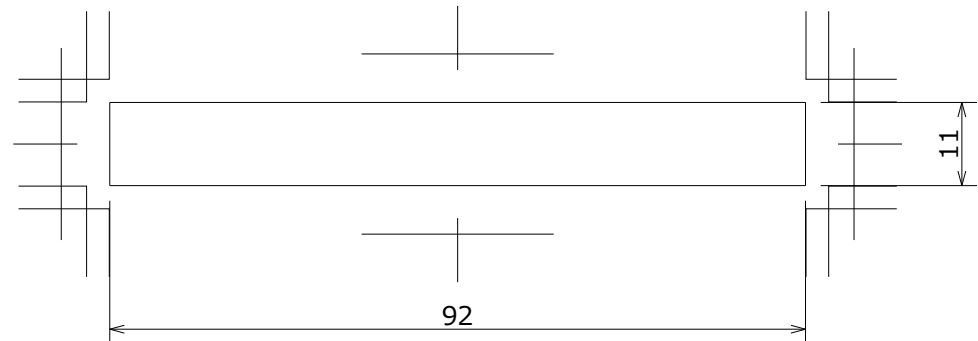

(印刷範囲)  
PLより前後5mmずつ、計10mm開ける

得意先名		御中			
品名		MIMI 55-3 印刷範囲図			尺度 1:1
材質		PET	図面番号	00741-pa	
製図	検図	検図	検図	日付	2016.1.26
齊藤				椿化工株式会社	