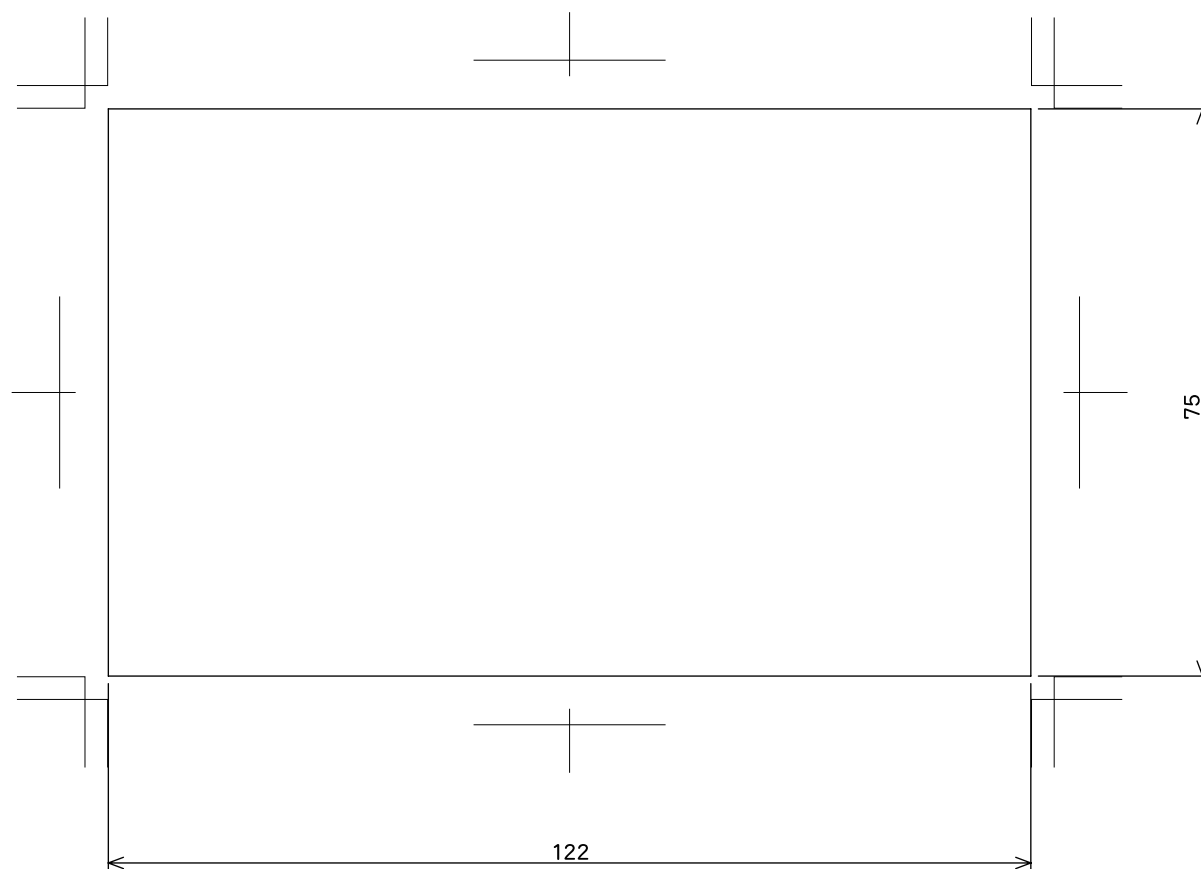

印刷範囲  
PLに対して前後5mm、計10mm開ける

得意先名	御中						
品名	CAMINO 500 印刷範囲図					尺度	1:1
材質			図面番号		00955		
製図	検図	検図	検図	検図	検図	2019.11.8	
青木						椿化工(株)	