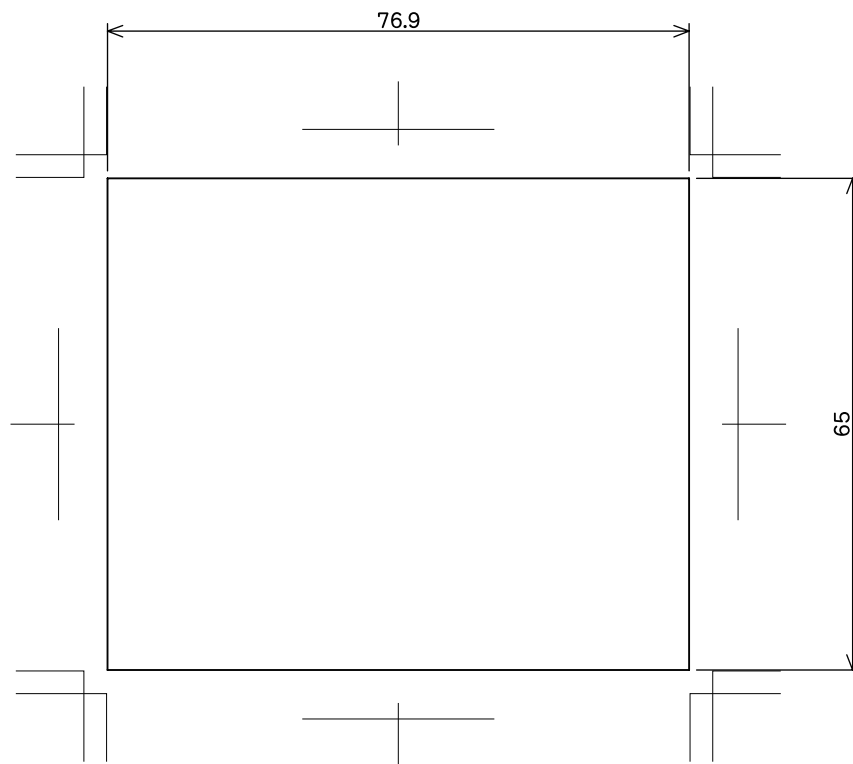

(印刷範囲)  
PLに対し前後3mm、計6mm開けること

得意先名		御中			
品名		QUECERA 150-1 印刷範囲図		尺度	1:1
材質		PET	図面番号	00443p	
製図	検図	検図	検図	日付	2015.7.31
山岸				椿化工(株)	