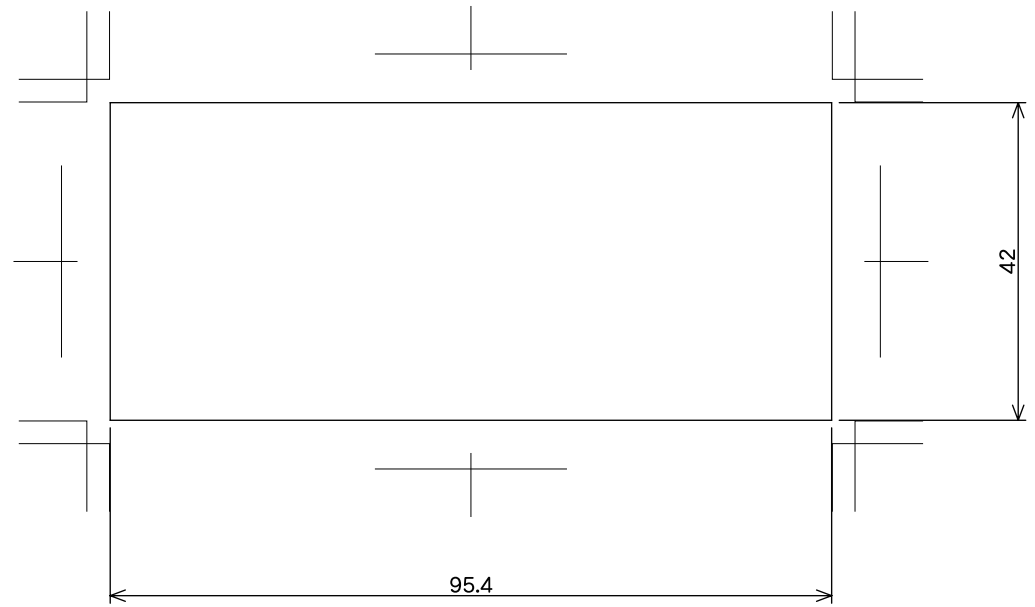

印刷範囲  
PLに対して前後3mm、計6mm開ける

得意先名		御中				
品名		COLLO 150 印刷範囲図			尺度	1:1
材質		図面番号		00961		
製図	検図	検図	検図	検図	検図	2019.11.8
青木						椿化工(株)