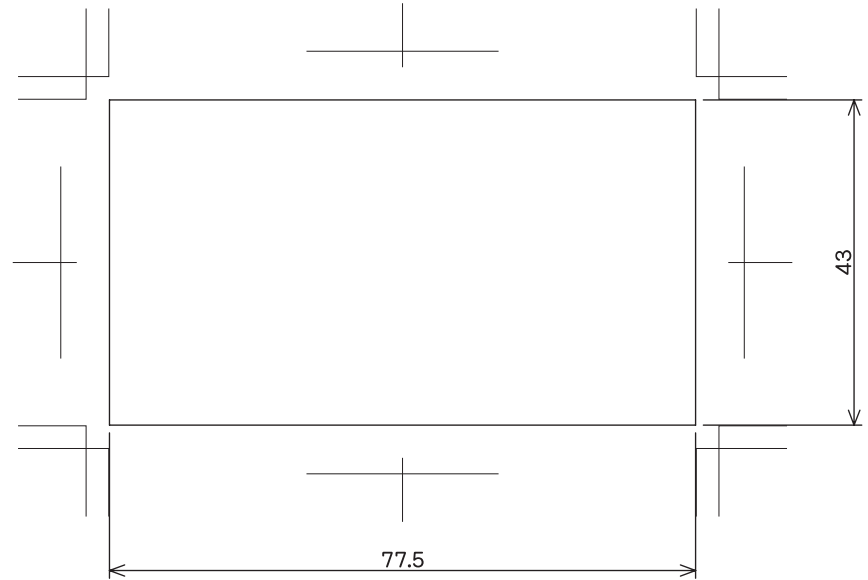

(印刷範囲)
PLに対して前後3mmずつ、計6mm開ける

得意先名	御中				
品名					尺度
	BEAU 150-1D 印刷範囲図				1:1
材質	外層：PET 内層：PP		図面番号	01034p	
製図	検図	検図	検図	日付	2021.10.19
白石				椿化工株式会社	