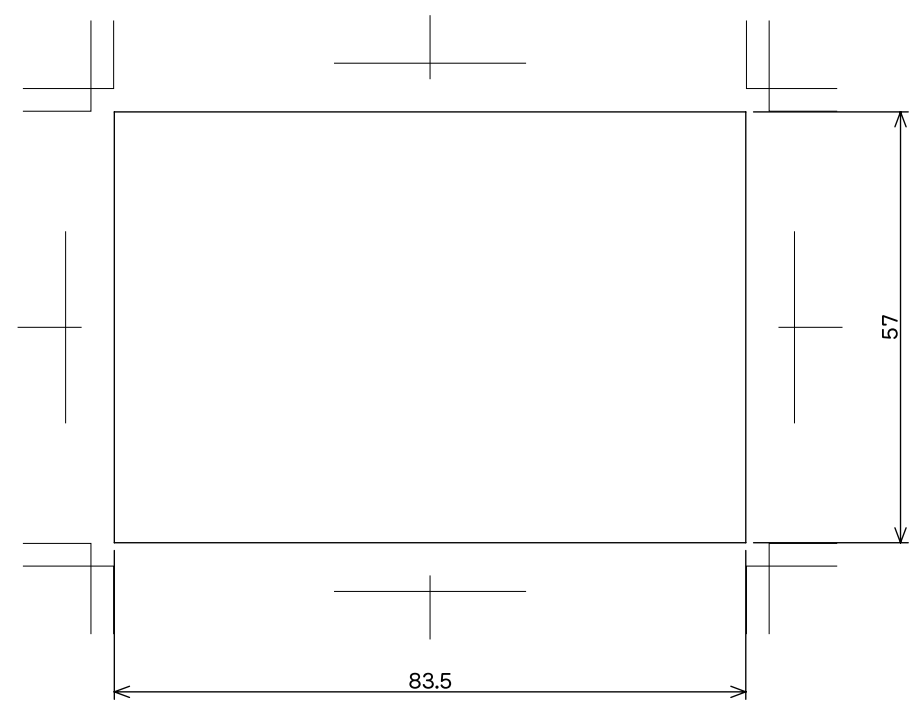

(印刷範囲図)  
PLに対し前後3mmずつ、計6mm開ける

得意先名		御中			
品名		BEAU 200-1 印刷範囲図		尺度	1:1
材質		PET	図面番号	00444p	
製図	検図	検図	検図	日付	2017.06.21
白石				椿化工(株)	