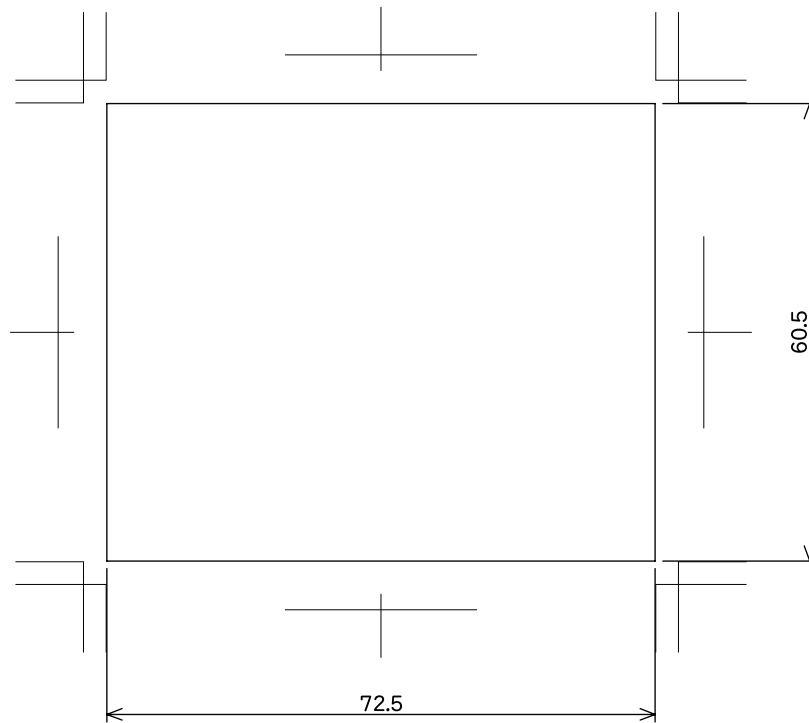

(印刷範囲)
PLに対し前後3mmずつ、計6mm開ける

得意先名		御中			
品名		CORNO 100-1 印刷範囲図		尺度	1:1
材質		PE	図面番号	00822p	
製図	検図	検図	検図	日付	2017.7.24
山岸				椿化工(株)	