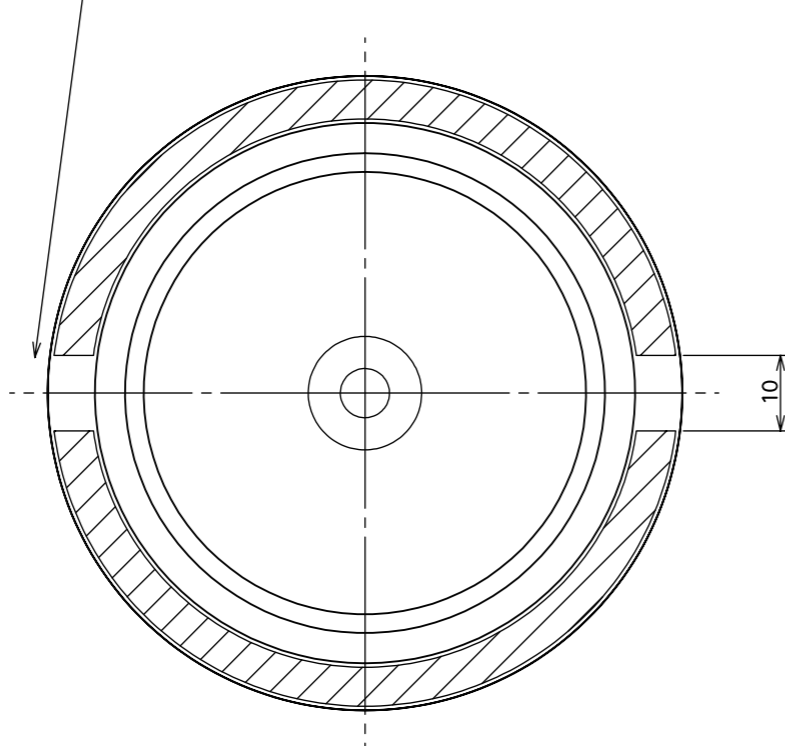

120 , 103.8 (W) × 113.5(H)

PLに対し前後5mmずつ、計10mm開ける。

得意先名	御中			
品名	FINE 500/600-1P 印刷範囲図			尺度 1:1
材質	PET	図面番号	00500-p	
製図	検図	検図	検図	日付 2012.02.16
齊藤				椿化工(株)