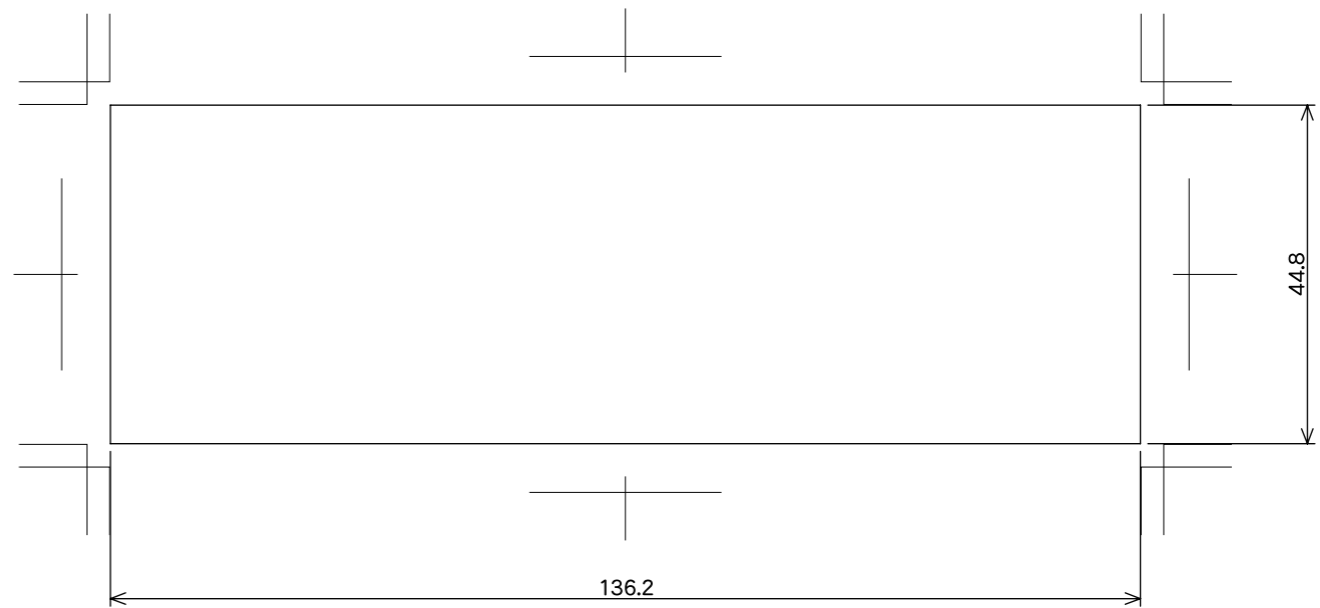

(印刷範囲)
PLに対し、前後5mmずつ計10mm開ける

得意先名					御中
品名	ROCHER 500			尺度	1:1
材質	PET	図面番号	00759p		
製図	検図	検図	検図	日付	2016.7.1
山岸				椿化工(株)	