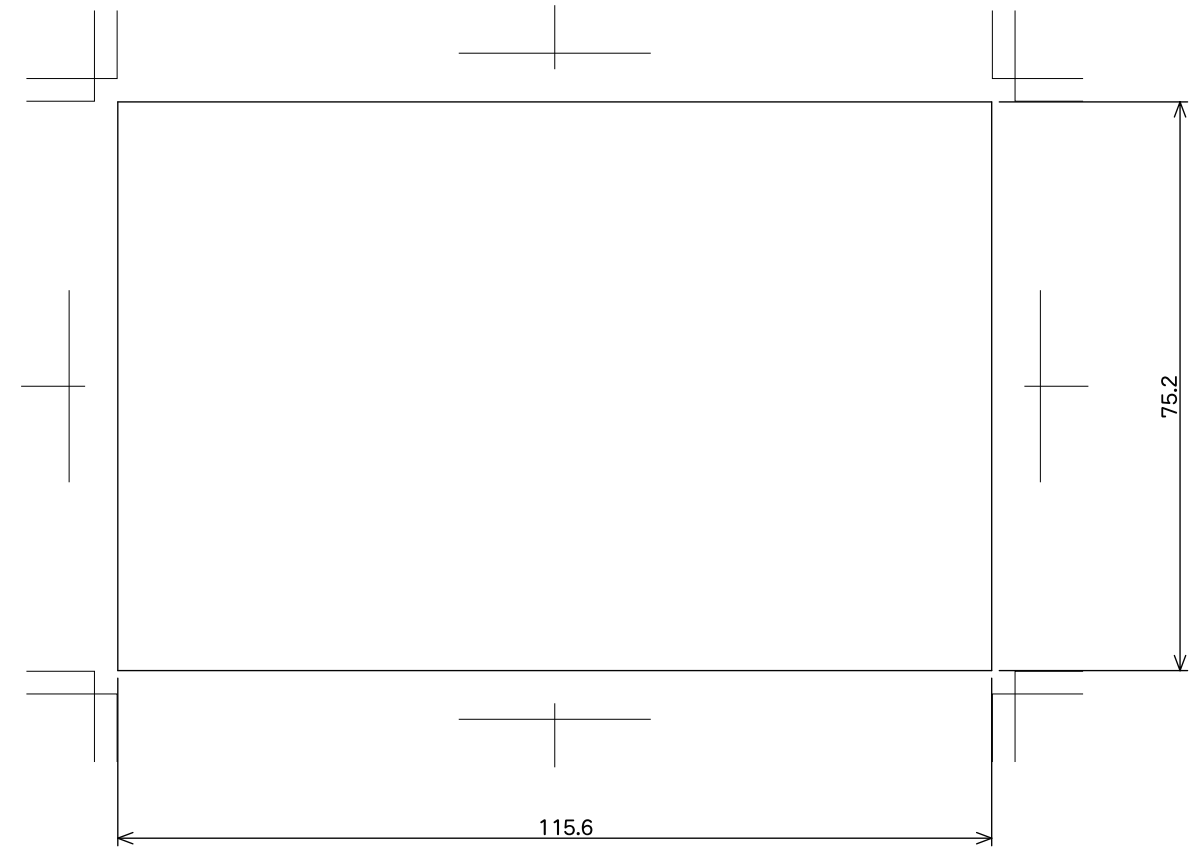

印刷範囲
PLに対して前後5mm、計10mm開ける

得意先名	御中						
品名	COLLO 400 印刷範囲図					尺度	1:1
材質			図面番号		00959		
製図	検図	検図	検図	検図	検図	2019.11.8	
青木						椿化工(株)	